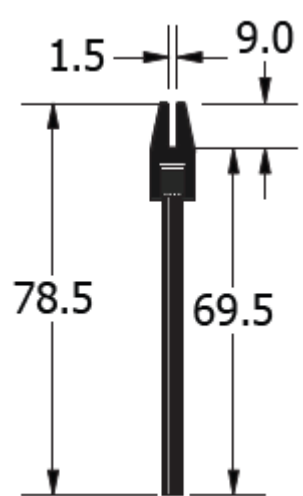

Codice Articolo:	2011497
Descrizione :	<u>SPAZZOLA INGRESSO CAVI L=145 mm</u>

Spazzola ingresso cavi L=145 mm per armadi a pavimento e Datacenter TECH.

CODICE	DESCRIZIONE
2011497	Spazzola ingresso cavi 70x145 mm

CARATTERISTICHE PRINCIPALI

- Colore: nero
- Montaggio sulla specifica apertura ingresso cavi presente nello zoccolo degli armadi a pavimento e Datacenter TECH L=600 mm
- Dimensioni: 70x145 mm

Codice Articolo:	2011497
Descrizione :	<u>SPAZZOLA INGRESSO CAVI L=145 mm</u>

DISEGNI TECNICI

Vista frontale

Vista laterale

Vista dall'alto

Vista dal basso