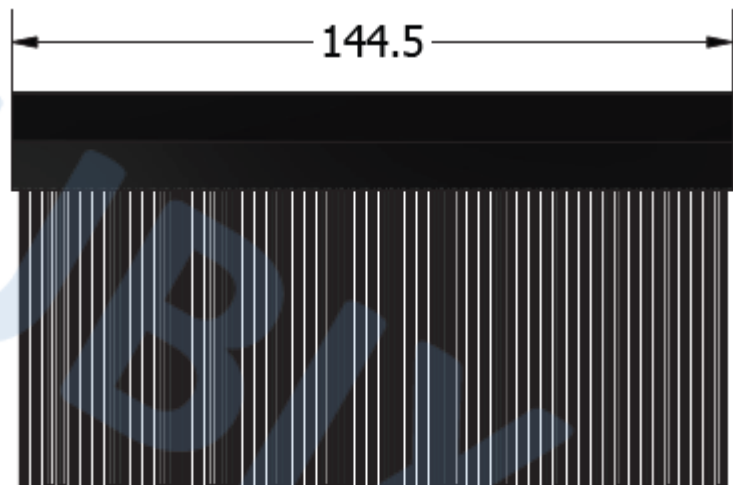

CARATTERISTICHE PRINCIPALI

- Colore: nero
- Montaggio sulla specifica apertura ingresso cavi presente nello zoccolo degli armadi a pavimento e Datacenter TECH L=600 mm
- Dimensioni: 70x145 mm

Codice Articolo:	2011497
Descrizione :	<u>SPAZZOLA INGRESSO CAVI L=145 mm</u>

DISEGNI TECNICI

Vista frontale

Vista laterale

Vista dall'alto

Vista dal basso