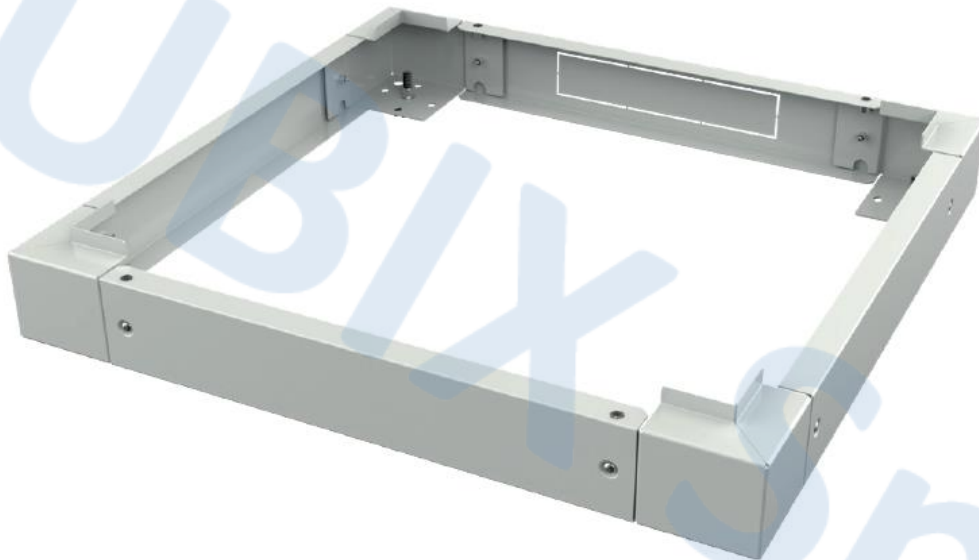

scheda tecnica

Codice Articolo:	2011465 – 2011466 – 2011467
Descrizione :	ZOCCOLI PER ARMADI DATACENTER TECH

Zoccoli per armadi Datacenter TECH.

CODICE		DESCRIZIONE	DIMENSIONI (mm)		
Grigio	Nero		L	P	H
2011465	2011465N	Zoccolo per armadio Datacenter TECH L600xP1000	600	956	100
2011466	2011466N	Zoccolo per armadio Datacenter TECH L800xP1000	800	956	100
2011467	2011467N	Zoccolo per armadio Datacenter TECH L800xP1200	800	1156	100

CARATTERISTICHE PRINCIPALI

- 4 flange asportabili per il passaggio dei cavi
- 4 supporti angolari
- Predisposizione posteriore per l'installazione di una spazzola ingresso cavi
- Struttura in acciaio verniciato, 2 mm
- Colore grigio RAL 7035 o nero RAL 9005
- Altezza 100 mm
- Kit viti di fissaggio
- Predisposizione per l'installazione di piedini di livellamento e ruote
- Capacità di carico: 1500 Kg (900 Kg con le ruote)

Codice Articolo:	2011465 – 2011466 – 2011467
Descrizione :	<u>ZOCCOLI PER ARMADI DATACENTER TECH</u>

DISEGNI TECNICI

ZOCCOLI L=600

Vista frontale

Vista laterale

Vista posteriore

Vista dall'alto

Vista dal fondo

scheda tecnica

Codice Articolo:	2011465 – 2011466 – 2011467
Descrizione :	ZOCCOLI PER ARMADI DATACENTER TECH

DISEGNI TECNICI

ZOCCOLI L=800

Vista frontale

Vista laterale

Vista posteriore

Vista dall'alto