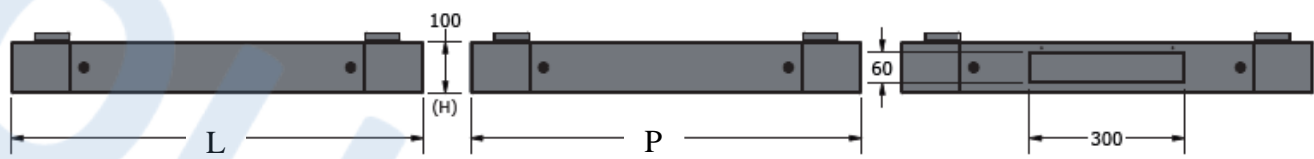

scheda tecnica

Codice Articolo:	2011465 – 2011466 – 2011467
Descrizione :	ZOCCOLI PER ARMADI DATACENTER TECH

DISEGNI TECNICI

ZOCCOLI L=800

Vista frontale

Vista laterale

Vista posteriore