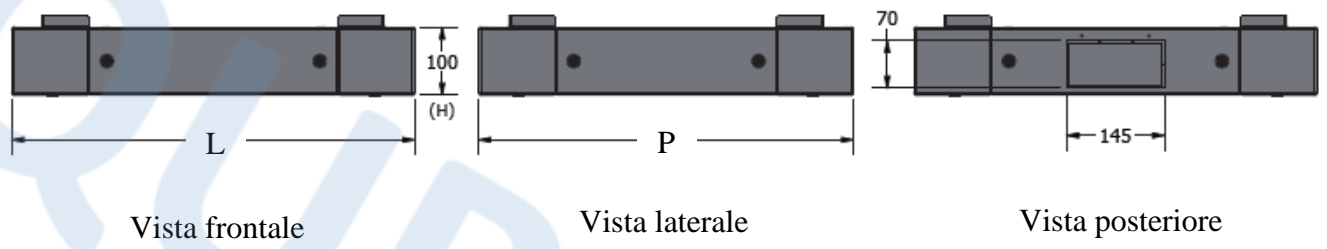

Codice Articolo:	2011465 – 2011466 – 2011467
Descrizione :	<u>ZOCCOLI PER ARMADI DATACENTER TECH</u>

DISEGNI TECNICI

ZOCCOLI L=600

Vista frontale

Vista laterale

Vista posteriore