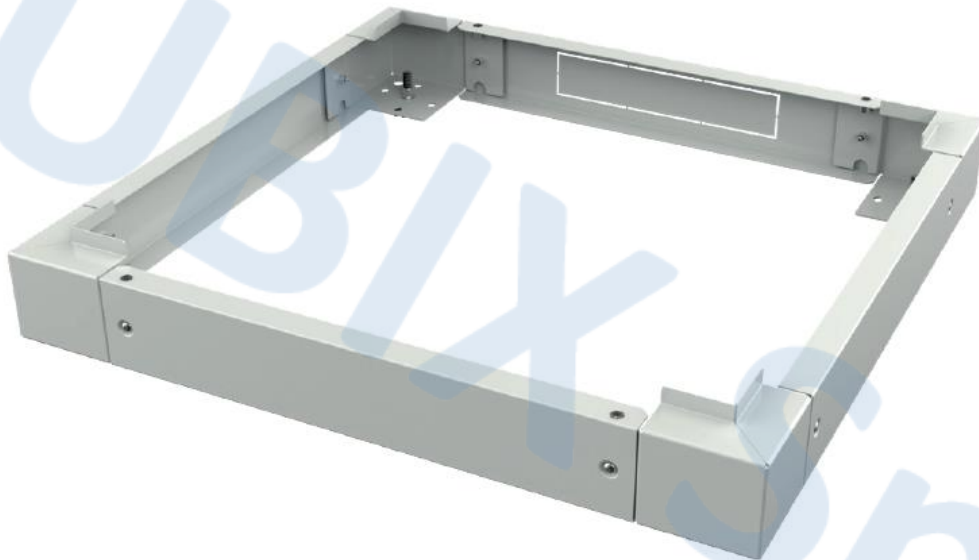

scheda tecnica

| | |
|------------------|---|
| Codice Articolo: | 2011465 – 2011466 – 2011467 |
| Descrizione : | ZOCCOLI PER ARMADI DATACENTER TECH |

Zoccoli per armadi Datacenter TECH.

| CODICE | | DESCRIZIONE | DIMENSIONI (mm) | | |
|---------|----------|--|-----------------|------|-----|
| Grigio | Nero | | L | P | H |
| 2011465 | 2011465N | Zoccolo per armadio Datacenter TECH L600xP1000 | 600 | 956 | 100 |
| 2011466 | 2011466N | Zoccolo per armadio Datacenter TECH L800xP1000 | 800 | 956 | 100 |
| 2011467 | 2011467N | Zoccolo per armadio Datacenter TECH L800xP1200 | 800 | 1156 | 100 |

CARATTERISTICHE PRINCIPALI

- 4 flange asportabili per il passaggio dei cavi
- 4 supporti angolari
- Predisposizione posteriore per l'installazione di una spazzola ingresso cavi
- Struttura in acciaio verniciato, 2 mm
- Colore grigio RAL 7035 o nero RAL 9005
- Altezza 100 mm
- Kit viti di fissaggio
- Predisposizione per l'installazione di piedini di livellamento e ruote
- Capacità di carico: 1500 Kg (900 Kg con le ruote)

| | |
|------------------|--|
| Codice Articolo: | 2011465 – 2011466 – 2011467 |
| Descrizione : | <u>ZOCCOLI PER ARMADI DATACENTER TECH</u> |

DISEGNI TECNICI

ZOCCOLI L=600

Vista frontale

Vista laterale

Vista posteriore