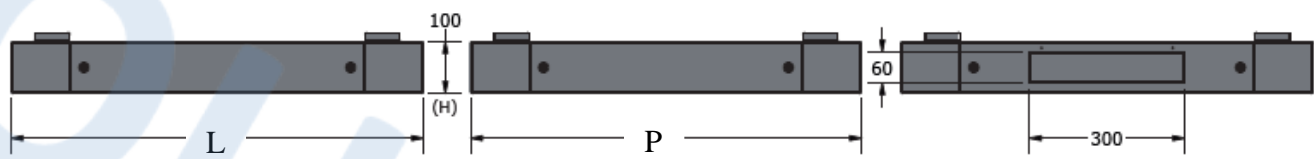

Vista dall'alto

Vista dal fondo

scheda tecnica

| | |
|------------------|--|
| Codice Articolo: | 2011465 – 2011466 – 2011467 |
| Descrizione : | <u>ZOCCOLI PER ARMADI DATACENTER TECH</u> |

DISEGNI TECNICI

ZOCCOLI L=800

Vista frontale

Vista laterale

Vista posteriore

Vista dall'alto

Vista dal fondo