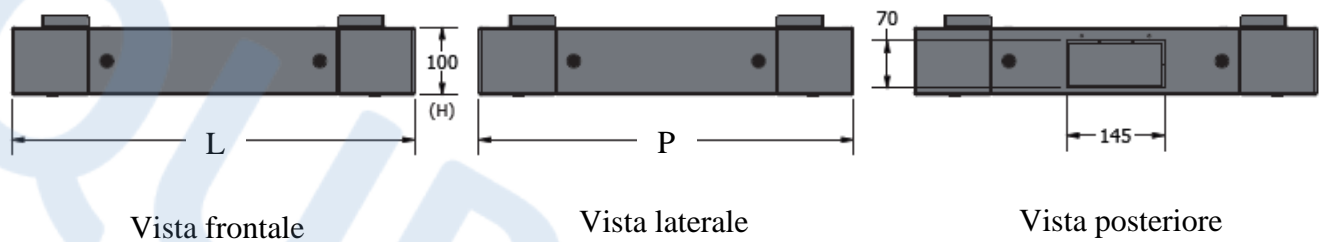

Codice Articolo:	2011465 – 2011466 – 2011467
Descrizione :	ZOCCOLI PER ARMADI DATACENTER TECH

DISEGNI TECNICI

ZOCCOLI L=600

Vista dall'alto

Vista dal fondo