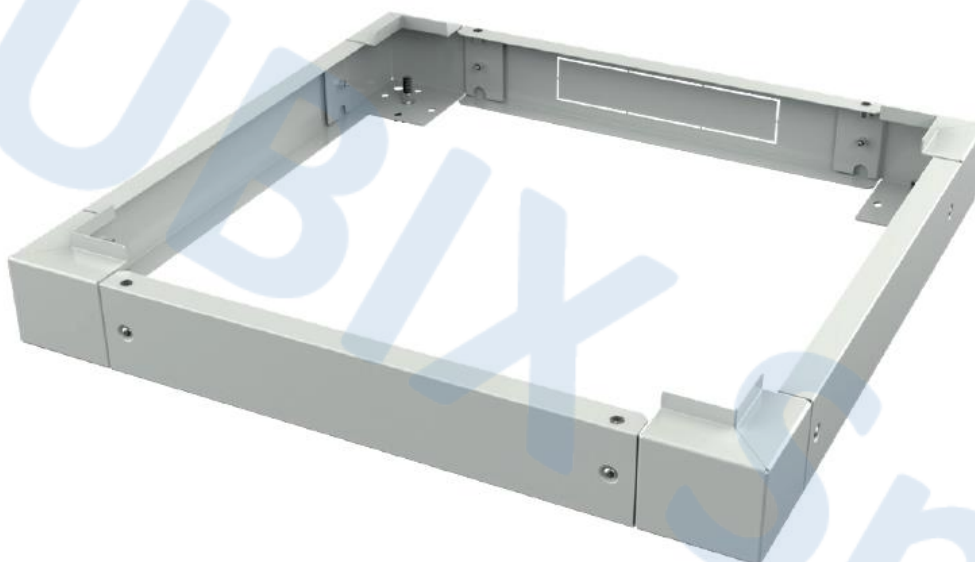

## scheda tecnica

Codice Articolo: 2011465 – 2011466 – 2011467

Descrizione : **ZOCCOLI PER ARMADI DATACENTER TECH**

Zoccoli per armadi Datacenter TECH.

CODICE		DESCRIZIONE	DIMENSIONI (mm)		
Grigio	Nero		L	P	H
2011465	2011465N	Zoccolo per armadio Datacenter TECH L600xP1000	600	956	100
2011466	2011466N	Zoccolo per armadio Datacenter TECH L800xP1000	800	956	100
2011467	2011467N	Zoccolo per armadio Datacenter TECH L800xP1200	800	1156	100

### CARATTERISTICHE PRINCIPALI

- 4 flange asportabili per il passaggio dei cavi
- 4 supporti angolari
- Predisposizione posteriore per l'installazione di una spazzola ingresso cavi
- Struttura in acciaio verniciato, 2 mm
- Colore grigio RAL 7035 o nero RAL 9005
- Altezza 100 mm
- Kit viti di fissaggio
- Predisposizione per l'installazione di piedini di livellamento e ruote
- Capacità di carico: 1500 Kg (900 Kg con le ruote)

Descrizione : **ZOCCOLI PER ARMADI DATACENTER TECH**

**DISEGNI TECNICI**

**ZOCCOLI L=800**

Vista frontale

Vista laterale

Vista posteriore

Vista dall'alto

Vista dal fondo