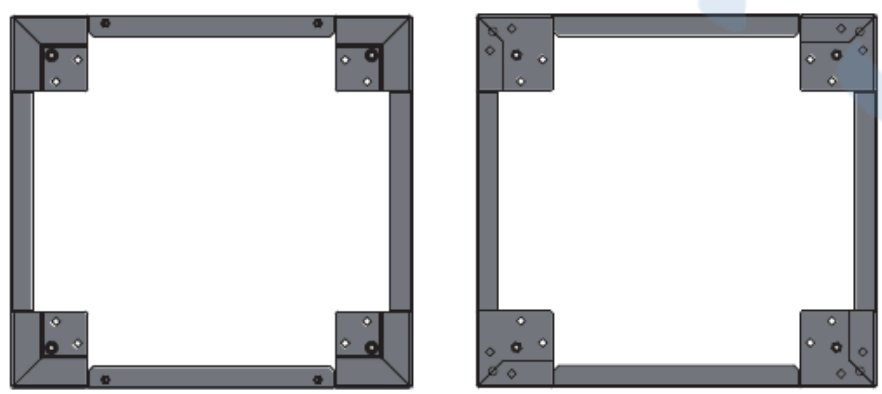

Codice Articolo:	2011465 – 2011466 – 2011467
Descrizione :	ZOCCOLI PER ARMADI DATACENTER TECH

DISEGNI TECNICI

ZOCCOLI L=600

Vista dall'alto

Vista dal fondo