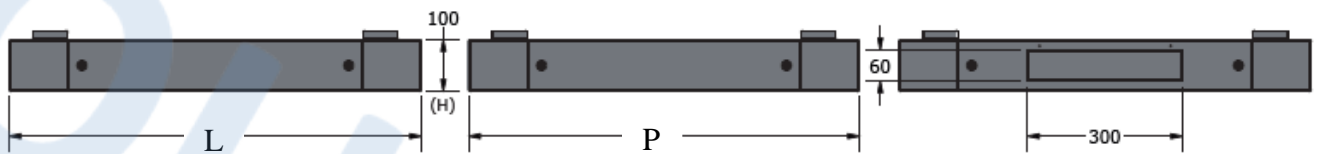

### CARATTERISTICHE PRINCIPALI

- 4 flange asportabili per il passaggio dei cavi
- 4 supporti angolari
- Predisposizione posteriore per l'installazione di una spazzola ingresso cavi
- Struttura in acciaio verniciato, 2 mm
- Colore grigio RAL 7035 o nero RAL 9005
- Altezza 100 mm
- Kit viti di fissaggio
- Predisposizione per l'installazione di piedini di livellamento e ruote
- Capacità di carico: 1500 Kg (900 Kg con le ruote)

Codice Articolo:	2011465 – 2011466 – 2011467
Descrizione :	<b>ZOCCOLI PER ARMADI DATACENTER TECH</b>

**DISEGNI TECNICI**

**ZOCCOLI L=600**

Vista dall'alto

Vista dal fondo

Codice Articolo: 2011465 – 2011466 – 2011467

Descrizione : **ZOCCOLI PER ARMADI DATACENTER TECH**

**DISEGNI TECNICI**

**ZOCCOLI L=800**

Vista frontale

Vista laterale

Vista posteriore

Vista dall'alto

Vista dal fondo