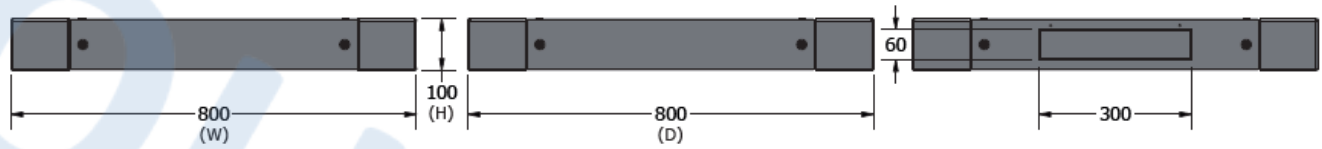

Vista dal fondo

*scheda tecnica*

Codice Articolo:	2011461 – 2011462 – 2011463 – 2011464
Descrizione :	<b>ZOCCOLI PER ARMADI A PAVIMENTO TECH</b>

*DISEGNO TECNICO*

*ZOCCOLI L=800*

Vista frontale

Vista laterale

Vista posteriore

Vista dall'alto

Vista dal fondo