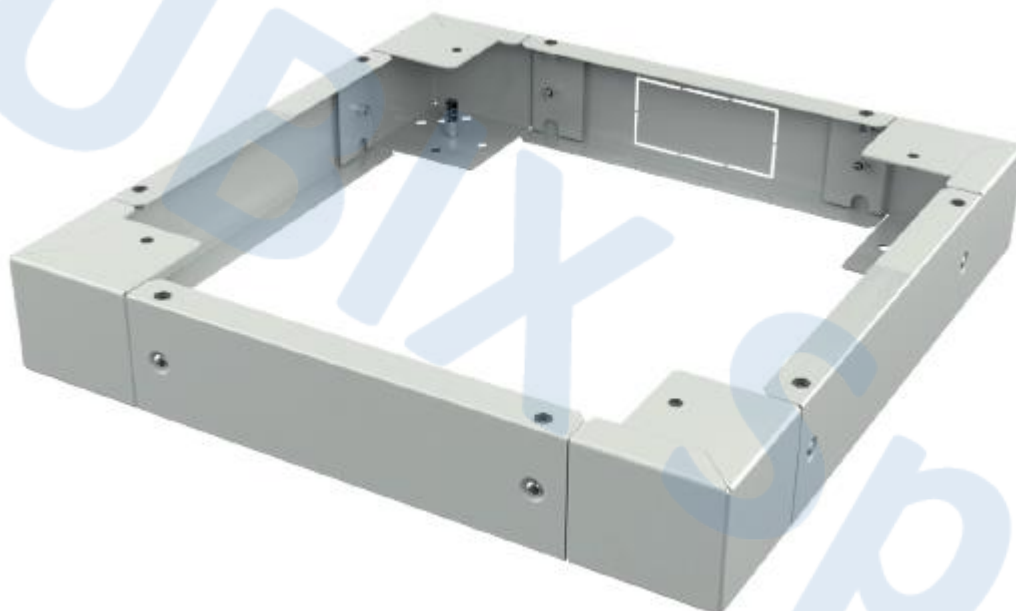

## scheda tecnica

Codice Articolo: 2011461 – 2011462 – 2011463 – 2011464

Descrizione : **ZOCCOLI PER ARMADI A PAVIMENTO TECH**

Zoccoli per armadi a pavimento TECH.

CODICE		DESCRIZIONE	DIMENSIONI (mm)		
Grigio	Nero		L	P	H
2011461	2011461N	Zoccolo per armadio a pavimento TECH L600xP600	600	600	100
2011462	2011462N	Zoccolo per armadio a pavimento TECH L600xP800	600	800	100
2011463	2011463N	Zoccolo per armadio a pavimento TECH L800xP600	800	600	100
2011464	2011464N	Zoccolo per armadio a pavimento TECH L800xP800	800	800	100

### CARATTERISTICHE PRINCIPALI

- 4 flange asportabili per il passaggio dei cavi
- 4 supporti angolari
- Predisposizione posteriore per l'installazione di una spazzola ingresso cavi
- Struttura in acciaio verniciato, 2 mm
- Colore grigio RAL 7035 o nero RAL 9005
- Altezza 100 mm
- Kit viti di fissaggio
- Predisposizione per l'installazione dei piedini di livellamento e ruote
- Capacità di carico: 1200 Kg (900 Kg con le ruote)

Codice Articolo:	2011461 – 2011462 – 2011463 – 2011464
Descrizione :	<b>ZOCCOLI PER ARMADI A PAVIMENTO TECH</b>

*DISEGNO TECNICO*

*ZOCCOLI L=600*

Vista frontale

Vista laterale

Vista posteriore

Vista dall'alto

Vista dal fondo

*scheda tecnica*

Codice Articolo:	2011461 – 2011462 – 2011463 – 2011464
Descrizione :	<b>ZOCCOLI PER ARMADI A PAVIMENTO TECH</b>

*DISEGNO TECNICO*

*ZOCCOLI L=800*

Vista frontale

Vista laterale