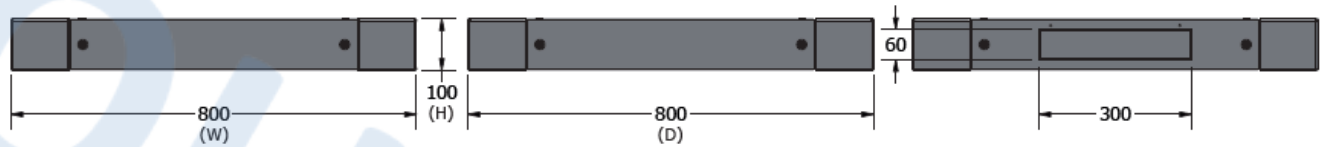

Vista dal fondo

*scheda tecnica*

Codice Articolo:	2011461 – 2011462 – 2011463 – 2011464
Descrizione :	<b>ZOCCOLI PER ARMADI A PAVIMENTO TECH</b>

*DISEGNO TECNICO*

*ZOCCOLI L=800*

Vista frontale

Vista laterale

Vista posteriore

Vista dall'alto

Vista dal fondo