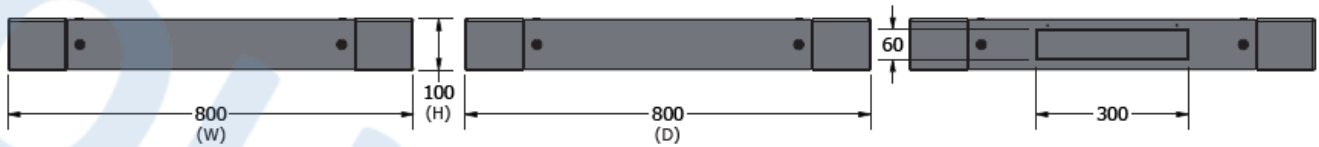

CARATTERISTICHE PRINCIPALI

- 4 flange asportabili per il passaggio dei cavi
- 4 supporti angolari
- Predisposizione posteriore per l'installazione di una spazzola ingresso cavi
- Struttura in acciaio verniciato, 2 mm
- Colore grigio RAL 7035 o nero RAL 9005
- Altezza 100 mm
- Kit viti di fissaggio
- Predisposizione per l'installazione dei piedini di livellamento e ruote
- Capacità di carico: 1200 Kg (900 Kg con le ruote)

Codice Articolo:	2011461 – 2011462 – 2011463 – 2011464
Descrizione :	ZOCCOLI PER ARMADI A PAVIMENTO TECH

DISEGNO TECNICO

ZOCCOLI L=600

Vista frontale

Vista laterale

Vista posteriore

Vista dall'alto

Vista dal fondo

scheda tecnica

Codice Articolo:	2011461 – 2011462 – 2011463 – 2011464
Descrizione :	<u>ZOCCOLI PER ARMADI A PAVIMENTO TECH</u>

DISEGNO TECNICO

ZOCCOLI L=800

Vista frontale

Vista laterale

Vista posteriore

Vista dall'alto