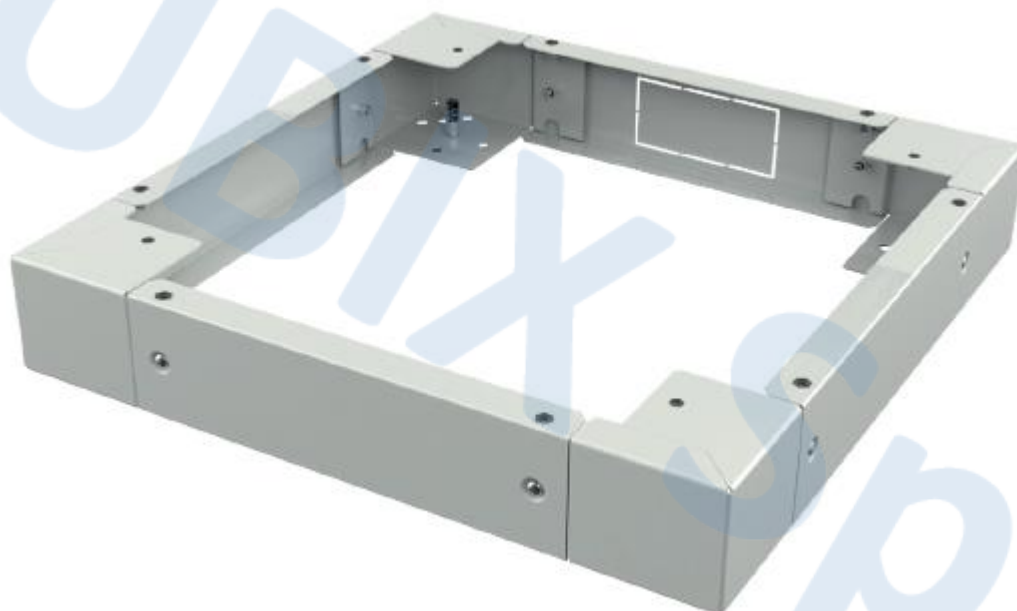

scheda tecnica

Codice Articolo: 2011461 – 2011462 – 2011463 – 2011464

Descrizione : **ZOCCOLI PER ARMADI A PAVIMENTO TECH**

Zoccoli per armadi a pavimento TECH.

CODICE		DESCRIZIONE	DIMENSIONI (mm)		
Grigio	Nero		L	P	H
2011461	2011461N	Zoccolo per armadio a pavimento TECH L600xP600	600	600	100
2011462	2011462N	Zoccolo per armadio a pavimento TECH L600xP800	600	800	100
2011463	2011463N	Zoccolo per armadio a pavimento TECH L800xP600	800	600	100
2011464	2011464N	Zoccolo per armadio a pavimento TECH L800xP800	800	800	100

CARATTERISTICHE PRINCIPALI

- 4 flange asportabili per il passaggio dei cavi
- 4 supporti angolari
- Predisposizione posteriore per l'installazione di una spazzola ingresso cavi
- Struttura in acciaio verniciato, 2 mm
- Colore grigio RAL 7035 o nero RAL 9005
- Altezza 100 mm
- Kit viti di fissaggio
- Predisposizione per l'installazione dei piedini di livellamento e ruote
- Capacità di carico: 1200 Kg (900 Kg con le ruote)

Codice Articolo:	2011461 – 2011462 – 2011463 – 2011464
Descrizione :	ZOCCOLI PER ARMADI A PAVIMENTO TECH

DISEGNO TECNICO

ZOCCOLI L=600

Vista frontale

Vista laterale

Vista posteriore

Vista dall'alto

Vista dal fondo

scheda tecnica

Codice Articolo:	2011461 – 2011462 – 2011463 – 2011464
Descrizione :	<u>ZOCCOLI PER ARMADI A PAVIMENTO TECH</u>

DISEGNO TECNICO

ZOCCOLI L=800

Vista frontale

Vista laterale

Vista posteriore

Vista dall'alto