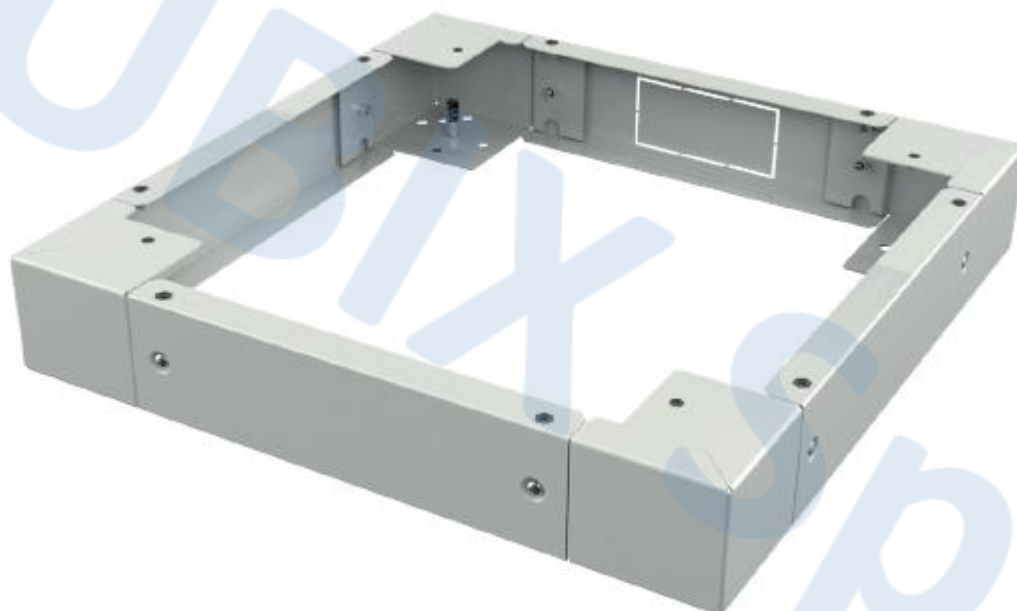

scheda tecnica

Codice Articolo:	2011461 – 2011462 – 2011463 – 2011464
Descrizione:	ZOCCOLI PER ARMADI A PAVIMENTO TECH

Zoccoli per armadi a pavimento TECH.

CODICE		DESCRIZIONE	DIMENSIONI (mm)		
Grigio	Nero		L	P	H
2011461	2011461N	Zoccolo per armadio a pavimento TECH L600xP600	600	600	100
2011462	2011462N	Zoccolo per armadio a pavimento TECH L600xP800	600	800	100
2011463	2011463N	Zoccolo per armadio a pavimento TECH L800xP600	800	600	100
2011464	2011464N	Zoccolo per armadio a pavimento TECH L800xP800	800	800	100

CARATTERISTICHE PRINCIPALI

- 4 flange asportabili per il passaggio dei cavi
- 4 supporti angolari
- Predisposizione posteriore per l'installazione di una spazzola ingresso cavi
- Struttura in acciaio verniciato, 2 mm
- Colore grigio RAL 7035 o nero RAL 9005
- Altezza 100 mm
- Kit viti di fissaggio
- Predisposizione per l'installazione dei piedini di livellamento e ruote
- Capacità di carico: 1200 Kg (900 Kg con le ruote)

Codice Articolo:	2011461 – 2011462 – 2011463 – 2011464
Descrizione :	ZOCCOLI PER ARMADI A PAVIMENTO TECH

DISEGNO TECNICO

ZOCCOLI L=600

Vista frontale

Vista laterale

Vista posteriore

Vista dall'alto

Vista dal fondo

scheda tecnica

Codice Articolo:	2011461 – 2011462 – 2011463 – 2011464
Descrizione :	ZOCCOLI PER ARMADI A PAVIMENTO TECH

DISEGNO TECNICO

ZOCCOLI L=800

Vista frontale

Vista laterale

Vista posteriore

Vista dall'alto