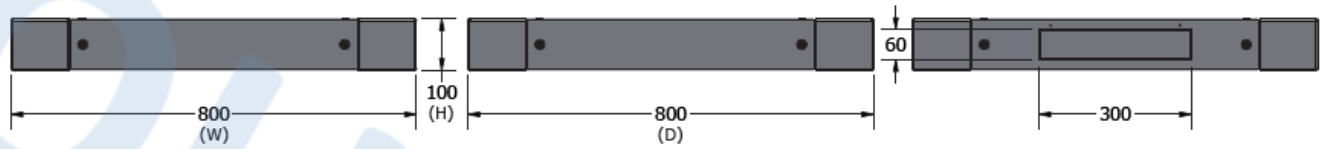

CARATTERISTICHE PRINCIPALI

- 4 flange asportabili per il passaggio dei cavi
- 4 supporti angolari
- Predisposizione posteriore per l'installazione di una spazzola ingresso cavi
- Struttura in acciaio verniciato, 2 mm
- Colore grigio RAL 7035 o nero RAL 9005
- Altezza 100 mm
- Kit viti di fissaggio
- Predisposizione per l'installazione dei piedini di livellamento e ruote
- Capacità di carico: 1200 Kg (900 Kg con le ruote)

Codice Articolo:	2011461 – 2011462 – 2011463 – 2011464
Descrizione :	ZOCCOLI PER ARMADI A PAVIMENTO TECH

DISEGNO TECNICO

ZOCCOLI L=600

Vista frontale

Vista laterale

Vista posteriore

Vista dall'alto

Vista dal fondo

scheda tecnica

Codice Articolo:	2011461 – 2011462 – 2011463 – 2011464
Descrizione :	ZOCCOLI PER ARMADI A PAVIMENTO TECH

DISEGNO TECNICO

ZOCCOLI L=800

Vista frontale

Vista laterale

Vista posteriore

Vista dall'alto