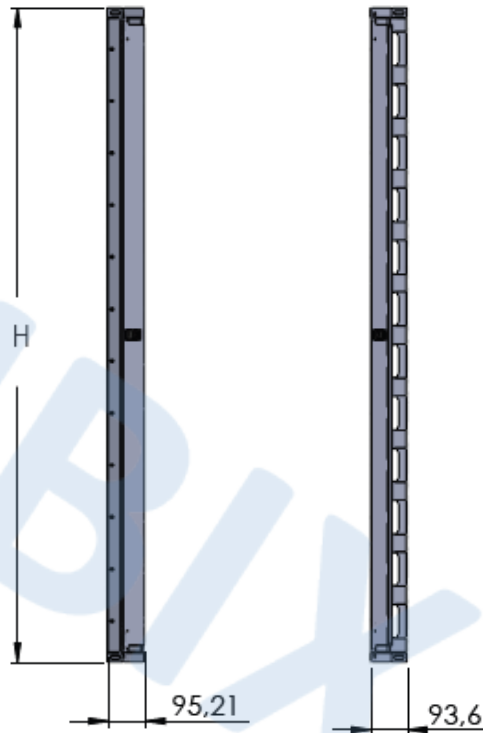

scheda tecnica

Codice Articolo: 2011435 - 2011437 - 2011438 - 2011439

Descrizione : **COPPIA CANALE GESTIONE CAVI**

Canale gestione cavi in lamiera verniciata completa di sportello con chiusura a scatto, ideale per un'agevole ed ordinata gestione delle permutazioni all'interno degli armadi; installazione solo su armadi a pavimento e datacenter TECH con larghezza 800 mm.

DISEGNO TECNICO

Vista frontale

Vista laterale

Vista dall'alto

Vista isometrica