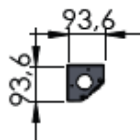

Rev. 01-24

Qubix S.p.A. si riserva di apportare modifiche e migliorie in qualsiasi momento senza preavviso
Qubix S.p.A. reserves the right to make changes and improvements at any time without notice

Codice Articolo:	2011435 - 2011437 - 2011438 - 2011439
Descrizione :	<u>COPPIA CANALE GESTIONE CAVI</u>

DISEGNO TECNICO

Vista frontale

Vista laterale

Vista dall'alto

Vista isometrica