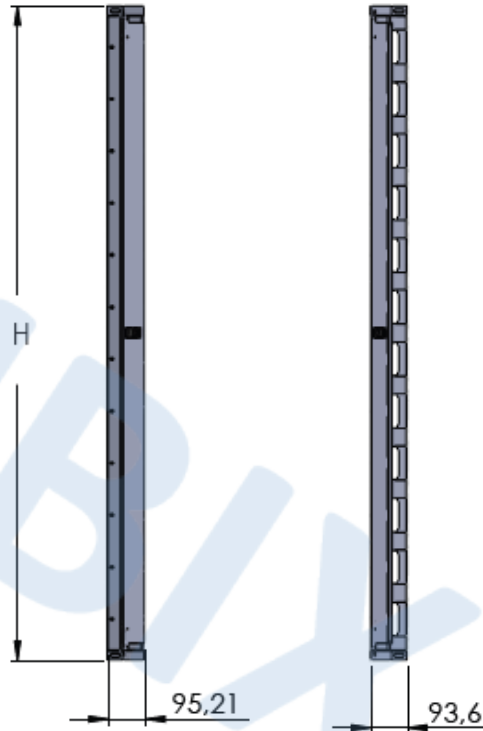

Codice Articolo: 2011435 - 2011437 - 2011438 - 2011439

Descrizione : **COPPIA CANALE GESTIONE CAVI**

Canale gestione cavi in lamiera verniciata completa di sportello con chiusura a scatto, ideale per un'agevole ed ordinata gestione delle permutazioni all'interno degli armadi; installazione solo su armadi a pavimento e datacenter TECH con larghezza 800 mm.

DISEGNO TECNICO

Vista frontale

Vista laterale

Vista dall'alto

Vista isometrica