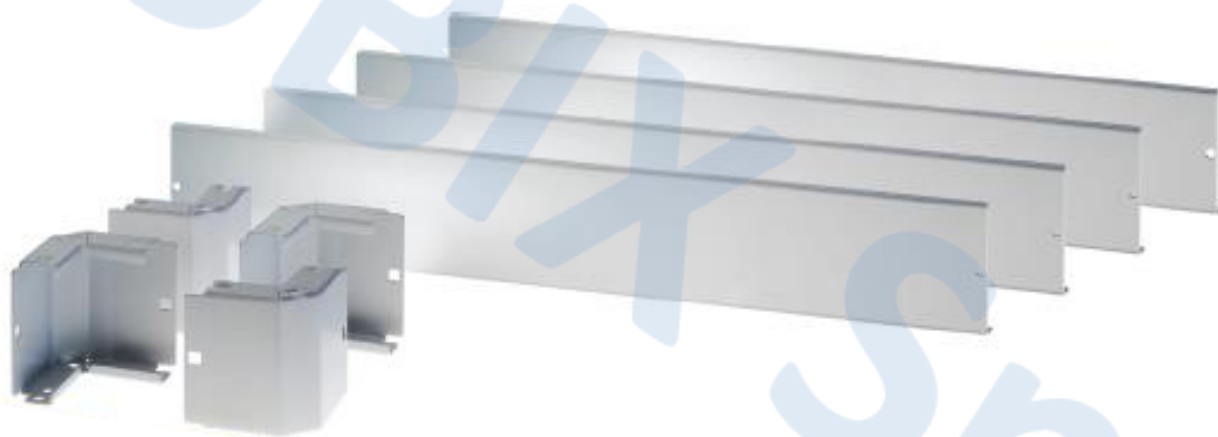

scheda tecnica

Codice Articolo:	2011110 – 2011111- 2011112 – 2011113 – 2011114 – 2011176
Descrizione :	<u>ZOCCOLI PER ARMADI A PAVIMENTO E DATACENTER PRO</u>

Zoccoli per armadi a pavimento e datacenter PRO.

CODICE		DESCRIZIONE	DIMENSIONI (mm)		
Grigio	Nero		L	P	H
2011110	2011110N	Zoccolo per armadi PRO L600xP600	596	596	100
2011111	2011111N	Zoccolo per armadi PRO L600xP800 o L800xP600	596	796	100
2011112	2011112N	Zoccolo per armadi PRO L800xP800	796	796	100
2011113	2011113N	Zoccolo per armadi PRO L600xP1000	596	986	100
2011114	2011114N	Zoccolo per armadi PRO L800xP1000	796	986	100
2011176	2011176N	Zoccolo per armadi PRO L800xP1200	796	1186	100

CARATTERISTICHE PRINCIPALI

- 4 flange asportabili per il passaggio dei cavi
- 4 supporti angolari
- Struttura in lamiera verniciata
- Colore Grigio RAL 7035 o Nero RAL 9005
- Altezza 100 mm
- Kit viti di fissaggio