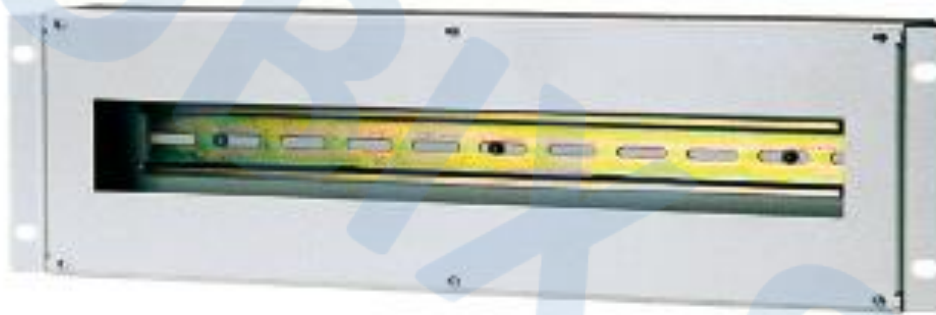

## scheda tecnica

Codice Articolo:	2011094
Descrizione :	<b><u>CONTENITORE GUIDA DIN</u></b>

Contentitore 19" per il fissaggio di apparecchiature modulari su guida DIN.

CODICE		DESCRIZIONE	DIMENSIONI (mm)		
Grigio	Nero		L	P	H
2011094	2011094N	Contentitore guida DIN	482,6	55	132

### CARATTERISTICHE PRINCIPALI

- Struttura in lamiera verniciata 15/10
- Guida DIN in acciaio elettrozincato 12/10
- Potenza massima dissipabile 120 W
- Fissaggio su montanti 19"
- Ingombro 3 Unità
- Colore Grigio RAL 7035 o Nero RAL 9005