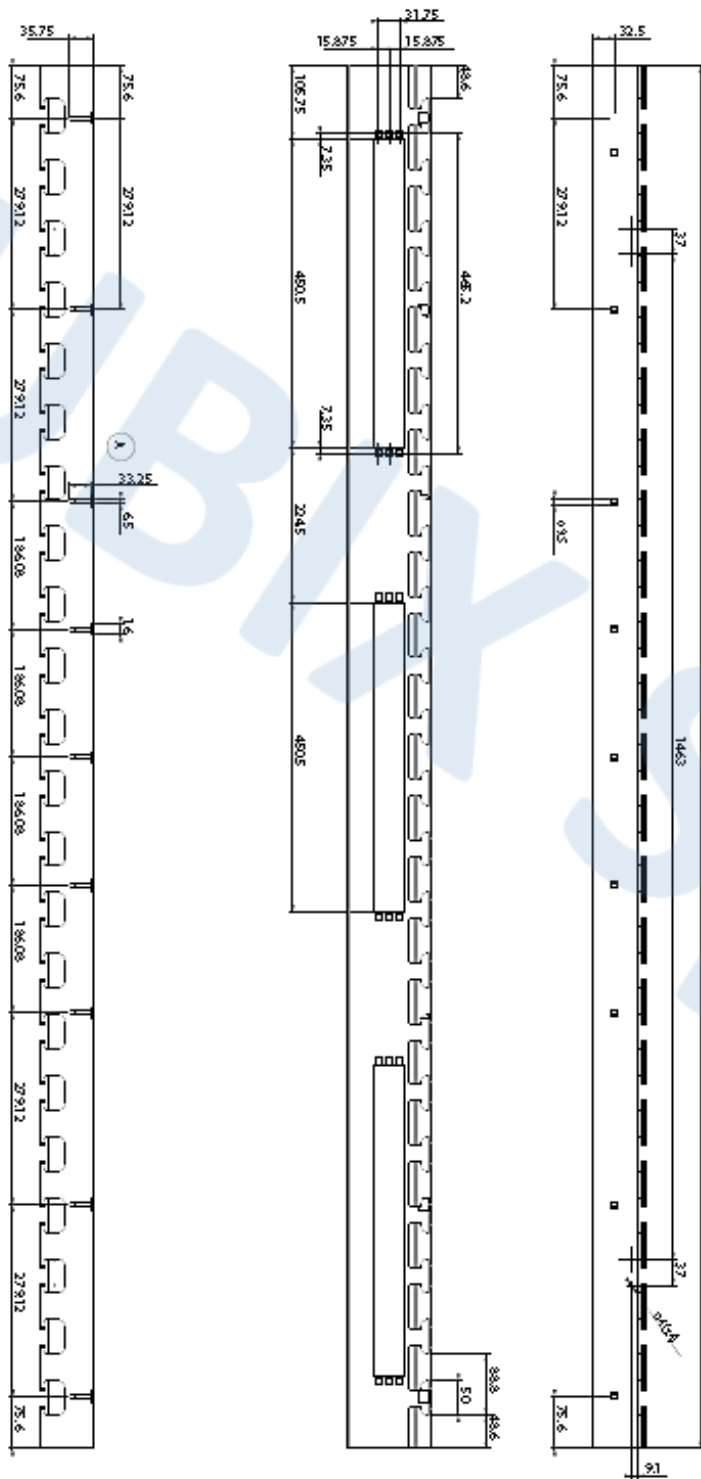

Codice Articolo:	2011042
Descrizione :	<u>COPPIA CANALE GESTIONE CAVI 47U</u>

Canale gestione cavi in lamiera verniciata completa di sportello con chiusura a scatto, ideale per un'agevole ed ordinata gestione delle permutazioni all'interno degli armadi; installazione solo su armadi con larghezza 800 mm. Adatto per armadi a pavimento e datacenter PRO.

CODICE		DESCRIZIONE	DIMENSIONI (mm)		
Grigio	Nero		L	P	H
2011042	2011042N	Coppia canale gestione cavi 47U per armadi PRO	121,4	77	2012

CARATTERISTICHE PRINCIPALI

- Struttura in acciaio 15\10
- Colore grigio RAL 7035 o nero RAL 9005
- Kit viti di fissaggio
- Sportello con chiusura a scatto

Codice Articolo: 2011042

Descrizione : COPPIA CANALE GESTIONE CAVI 47U

DISEGNO TECNICO

Codice Articolo:	2011042
Descrizione :	<u>COPPIA CANALE GESTIONE CAVI 47U</u>

DISEGNO TECNICO

Codice Articolo: 2011042

Descrizione : COPPIA CANALE GESTIONE CAVI 47U

DISEGNO TECNICO