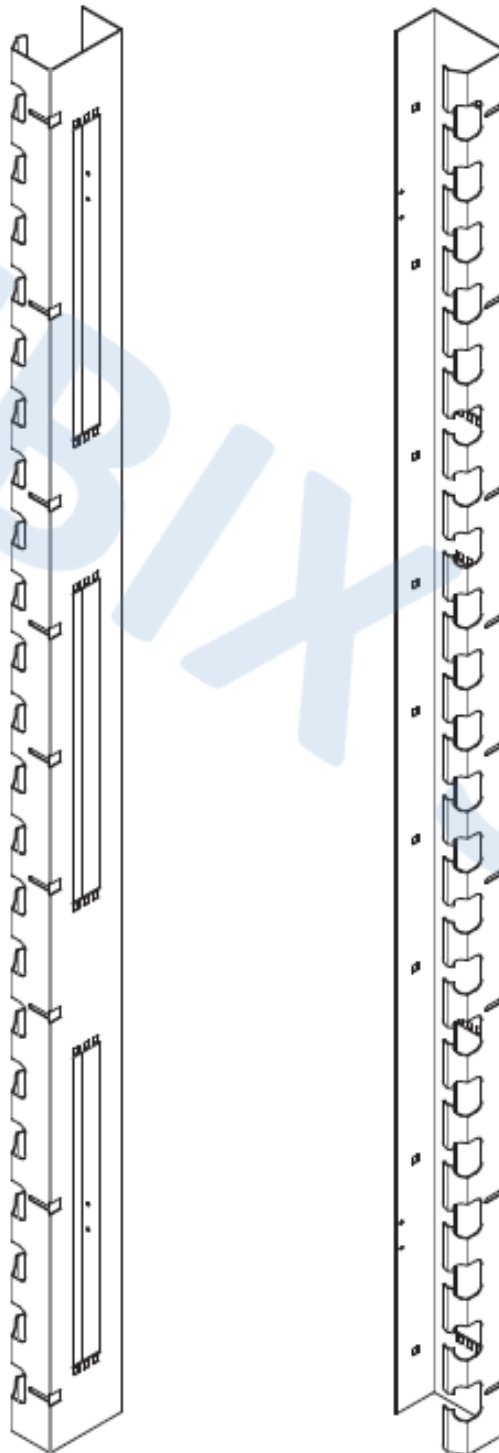

Codice Articolo:	2011042
Descrizione :	<u>COPPIA CANALE GESTIONE CAVI 47U</u>

Canale gestione cavi in lamiera verniciata completa di sportello con chiusura a scatto, ideale per un'agevole ed ordinata gestione delle permutazioni all'interno degli armadi; installazione solo su armadi con larghezza 800 mm. Adatto per armadi a pavimento e datacenter PRO.

CODICE		DESCRIZIONE	DIMENSIONI (mm)		
Grigio	Nero		L	P	H
2011042	2011042N	Coppia canale gestione cavi 47U per armadi PRO	121,4	77	2012

CARATTERISTICHE PRINCIPALI

- Struttura in acciaio 15\10
- Colore grigio RAL 7035 o nero RAL 9005
- Kit viti di fissaggio
- Sportello con chiusura a scatto

Codice Articolo: 2011042

Descrizione : COPPIA CANALE GESTIONE CAVI 47U

DISEGNO TECNICO

Codice Articolo:	2011042
Descrizione :	<u>COPPIA CANALE GESTIONE CAVI 47U</u>

DISEGNO TECNICO

Codice Articolo: 2011042

Descrizione : COPPIA CANALE GESTIONE CAVI 47U

DISEGNO TECNICO