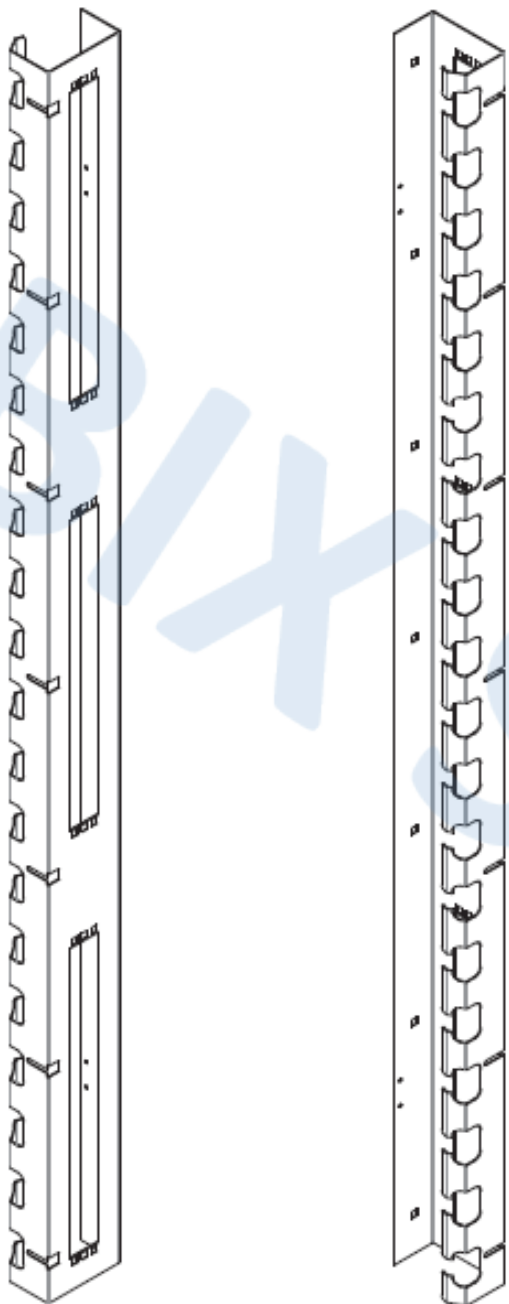

Codice Articolo:	2011041
Descrizione :	<u>COPPIA CANALE GESTIONE CAVI 42U</u>

Canale gestione cavi in lamiera verniciata completa di sportello con chiusura a scatto, ideale per un'agevole ed ordinata gestione delle permutazioni all'interno degli armadi; installazione solo su armadi con larghezza 800 mm. Adatto per armadi a pavimento e datacenter PRO.

CODICE		DESCRIZIONE	DIMENSIONI (mm)		
Grigio	Nero		L	P	H
2011041	2011041N	Coppia canale gestione cavi 42U per armadi PRO	121,4	77	1790

CARATTERISTICHE PRINCIPALI

- Struttura in acciaio 15\10
- Colore grigio RAL 7035 o nero RAL 9005
- Kit viti di fissaggio
- Sportello con chiusura a scatto

Codice Articolo:	2011041
Descrizione :	<u>COPPIA CANALE GESTIONE CAVI 42U</u>

DISEGNO TECNICO

Codice Articolo: 2011041

Descrizione : **COPPIA CANALE GESTIONE CAVI 42U**

DISEGNO TECNICO