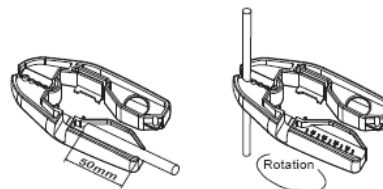

Codice articolo Product code:	2001014 - PROCEDURA DI ASSEMBLAGGIO DELLA PRESA / SOCKET ASSEMBLY INSTRUCTION
Descrizione Description:	PRESA CCS CAT. 5E RJ45 SCHERMATA STP - T568A/B CAT. 5E CCS SHIELDED STP RJ45 JACK - T568A/B

PROCEDURA DI ASSEMBLAGGIO

ASSEMBLY INSTRUCTION

- 1) Tagliare la guaina esterna del cavo per circa 50 mm (riferimento misura su CRIMP TOOL Cod. Art. 2004095)

- 1) Cut cable outer jacket about 50 mm off (measure indicated on CRIMP TOOL Cod. Art. 2004095)

- 2) Seguendo la colorazione di terminazione T568A/B posizionare la prima coppia ed usare l'attrezzo Impact Tool per eseguire la terminazione. Il canale centrale permette di mantenere la twistatura dei fili entro i 13 mm dal punto di terminazione