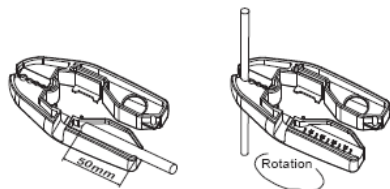

Codice articolo Product code:	2001014 - PROCEDURA DI ASSEMBLAGGIO DELLA PRESA / SOCKET ASSEMBLY INSTRUCTION
Descrizione Description:	PRESA CCS CAT. 5E RJ45 SCHERMATA STP - T568A/B CAT. 5E CCS SHIELDED STP RJ45 JACK - T568A/B

PROCEDURA DI ASSEMBLAGGIO

ASSEMBLY INSTRUCTION

- 1) Tagliare la guaina esterna del cavo per circa 50 mm (riferimento misura su CRIMP TOOL Cod. Art. 2004095)

- 1) Cut cable outer jacket about 50 mm off (measure indicated on CRIMP TOOL Cod. Art. 2004095)

- 2) Seguendo la colorazione di terminazione T568A/B posizionare la prima coppia ed usare l'attrezzo Impact Tool per eseguire la terminazione. Il canale centrale permette di mantenere la twistatura dei fili entro i 13 mm dal punto di terminazione