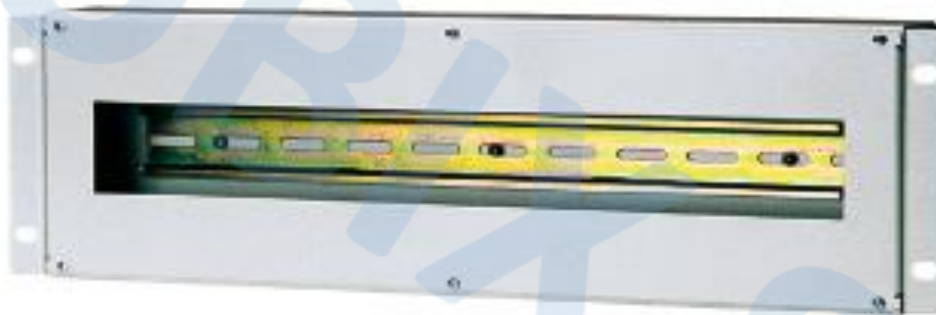

scheda tecnica

Codice Articolo:	2011094
Descrizione :	<u>CONTENITORE GUIDA DIN</u>

Contentitore 19" per il fissaggio di apparecchiature modulari su guida DIN.

CODICE		DESCRIZIONE	DIMENSIONI (mm)		
Grigio	Nero		L	P	H
2011094	2011094N	Contentitore guida DIN	482,6	55	132

CARATTERISTICHE PRINCIPALI

- Struttura in lamiera verniciata 15/10
- Guida DIN in acciaio elettrozincato 12/10
- Potenza massima dissipabile 120 W
- Fissaggio su montanti 19"
- Ingombro 3 Unità
- Colore Grigio RAL 7035 o Nero RAL 9005