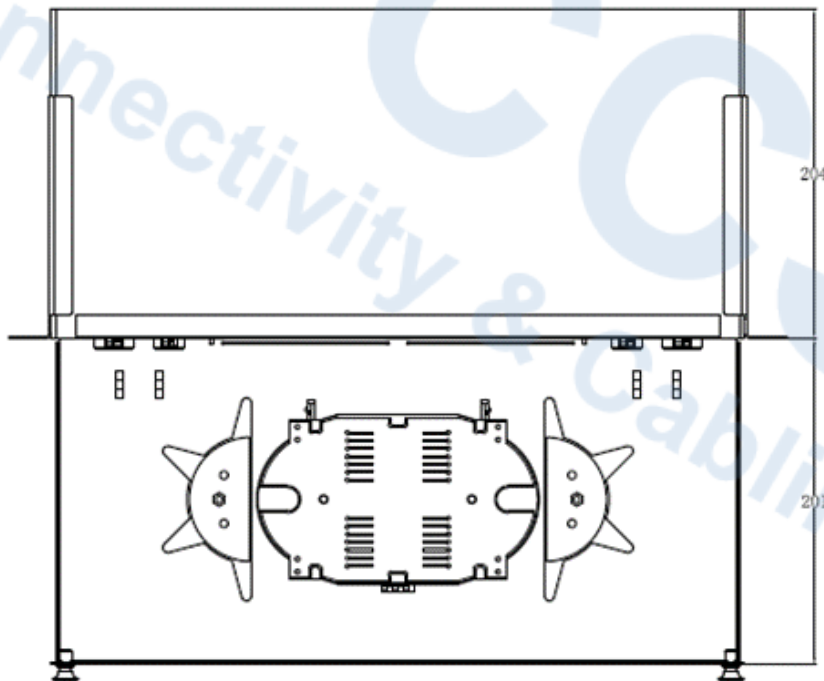

Vista dall'alto
Top view